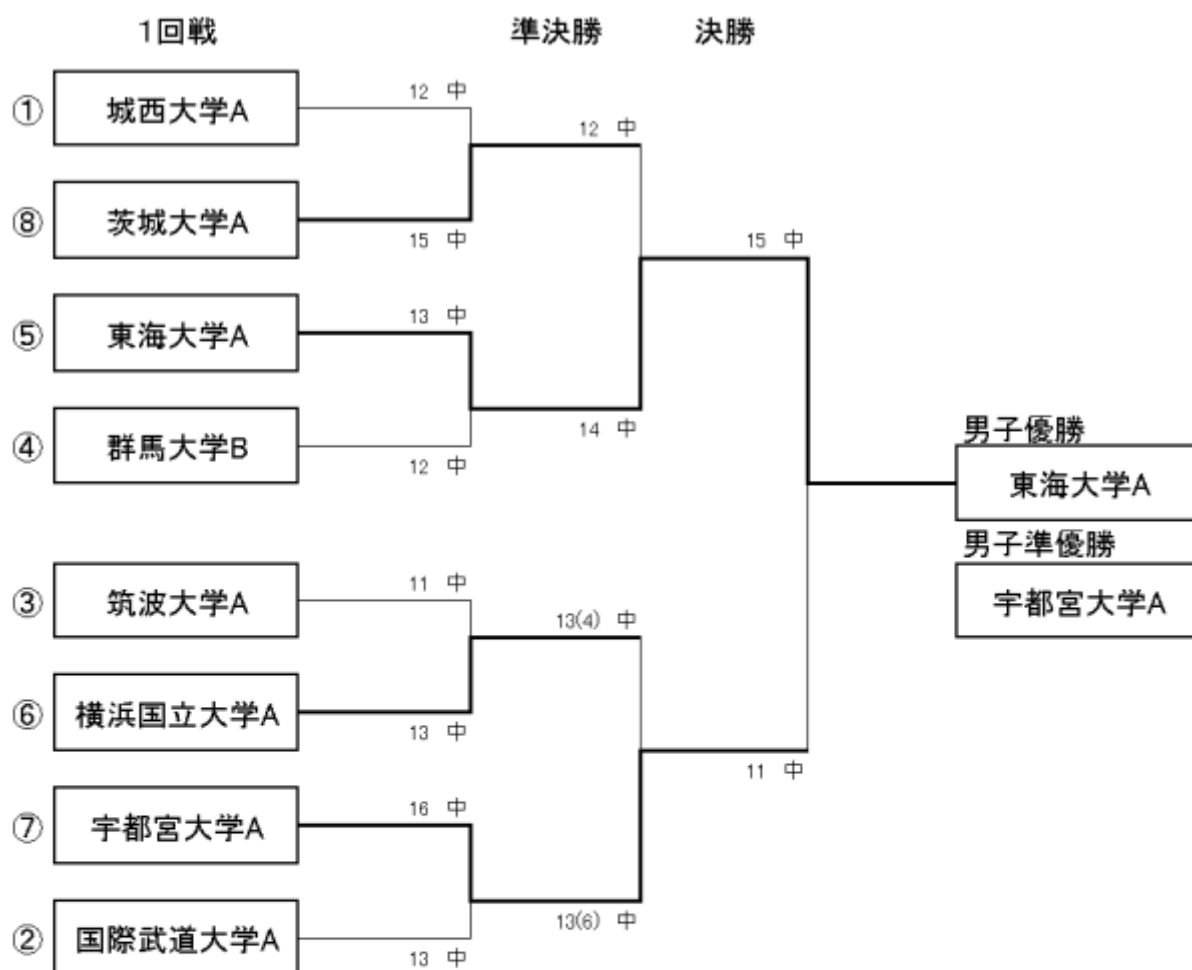

## 第 18 回関東学生弓道春季トーナメント大会結果

### 決勝トーナメント結果

男子団体		女子団体	
優勝	東海大学 A	優勝	筑波大学 A
準優勝	宇都宮大学 A	準優勝	獨協大学 A
第三位	横浜国立大学 A	第三位	埼玉大学 A

個人戦(男子)			個人戦(女子)		
優勝	坪井 悠貴	城西大学	優勝	新坂 歩美	文教大学
準優勝	鈴木 政貴	国際武道大学	準優勝	若井 美里	横浜国立大学
第三位	土橋 伸一郎	茨城大学	第三位	白石 唯	筑波大学
第四位	石黒 駿介	高崎経済大学	第四位	吉田 美沙	東海大学
第五位	神野 皓平	筑波大学	第五位	高橋 紗恵子	筑波大学

## 男子団体

※①～⑧は決勝トーナメント進出戦の順位(同順位は抽選にて決定)

## 女子団体

※①～⑧は決勝トーナメント進出戦の順位(同順位は抽選にて決定)